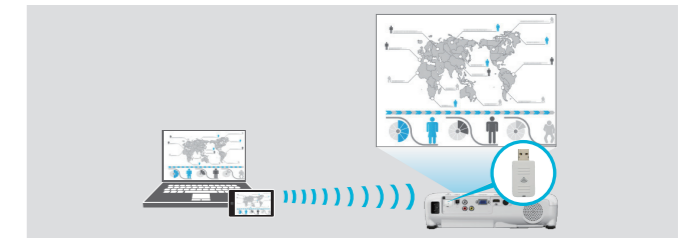

自动信号源搜索

投影机可自动侦测接入的信号并将其接入，无需手动寻找输入信号。

快速四角调节

可通过操作面板操控键快速完成四角调节，使投影画面更加规整至于投影屏幕内。

易安装易摆放

1-1.2倍变焦镜头

最大1.2倍变焦，可以灵活调节镜头焦距，可支持30-300英寸的屏幕。

* 图中距离为投影机镜头至幕布的距离。

侧面投影

水平梯形校正功能可以使投影机无需正对投影幕布或墙壁，从侧面也可以投影，在有限的小会议室或是小客厅卧室等空间内，摆放位置更灵活。

不受环境摆放限制，±30°内均可水平直投。

丰富接口

HDMI高清接口

HDMI接口可支持高清视频和声音信号，和连接高清影音设备。家庭用户可与智能盒子结合使用，通过Wifi连接海量的娱乐资源及丰富的应用。

无线投影 (选配)

通过ELPAP11无线模块 (选配) 就可以轻松实现PC和智能设备等的无线投影。适合会议中需要多人投影的情况。