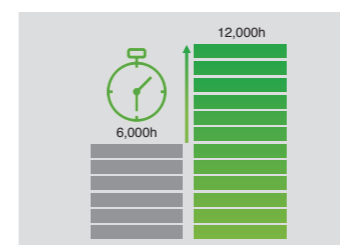

健康护眼*5

投影机通过反射成像，蓝光能量及闪烁频率较低，能有效减少长期观看对人眼的损伤和疲劳感。

易维护

灯泡寿命长，维护成本低

在ECO环保模式下最大可达12,000小时*1寿命。假如按每个工作日 (按一年250个工作日计算) 使用8小时/ECO模式下投影，预计最高可使用长达6年*6。同时，原厂灯泡低至499元*7! 让您彻底无需担心耗材成本，使用更无忧。

维护升级简单

借助模块化耗材和U盘升级设计，即便投影机处于吊装状态，也可轻松完成耗材更换、清洁和固件升级操作。