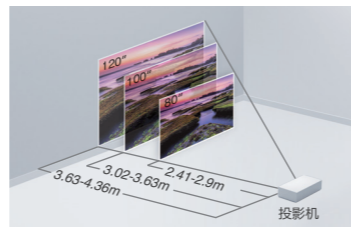

自动信号源搜索

投影机可自动侦测接入的信号并将其接入，无需手动寻找输入信号。

快速四角调节

可通过操作面板操控键快速完成四角调节，使投影画面更加规整至于投影屏幕内。

易安装易摆放

1-1.2倍变焦镜头

最大1.2倍变焦，可以灵活调节镜头焦距，可支持30-300英寸的屏幕。

* 图中距离为投影机镜头至幕布的距离。

侧面投影

水平梯形校正功能可以使投影机无需正对投影幕布或墙壁，从侧面也可以投影，在有限的小会议室或是小客厅卧室等空间内，摆放位置更灵活。

不受环境摆放限制，±30°内均可水平直投。

丰富接口

HDMI高清接口

HDMI接口可支持高清视频和声音信号，和连接高清影音设备。家庭用户可与智能盒子结合使用，通过Wifi连接海量的娱乐资源及丰富的应用。

无线投影 (选配)

通过ELPAP11无线模块 (选配) 就可以轻松实现PC和智能设备等的无线投影。适合会议中需要多人投影的情况。