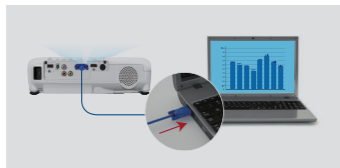

自动信号源搜索

投影机可自动侦测接入的信号并将其接入，无需手动寻找输入信号。

快速四角调节

可通过操作面板操控键快速完成四角调节，使投影画面更加规整至于投影屏幕内。

易安装易摆放

1-1.2倍变焦镜头

最大1.2倍变焦，可以灵活调节镜头焦距，可支持30-300英寸的屏幕。

* 图中距离为投影机镜头至幕布的距离。

侧面投影

水平梯形校正功能可以使投影机无需正对投影幕布或墙壁，从侧面也可以投影，在有限的小会议室或是小客厅卧室等空间内，摆放位置更灵活。

不受环境摆放限制，±30°内均可水平直投。

丰富接口

HDMI高清接口

HDMI接口可支持高清视频和声音信号，和连接高清影音设备。家庭用户可与智能盒子结合使用，通过Wifi连接海量的娱乐资源及丰富的应用。

无线投影 (选配)

通过ELPAP11无线模块 (选配) 就可以轻松实现PC和智能设备等的无线投影。适合会议中需要多人投影的情况。