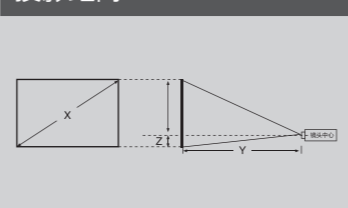

产品尺寸图

附件

电源线	1.8 米
HDMI线*8	1.8 米
遥控器	有
电池	有

选配件

灯泡	ELPLP97
空气过滤网	ELPAF32
无线网卡	ELPAP11

接口面板

投影距离

4:3屏幕 X (屏幕尺寸)	最近端 (广角) Y (厘米)	最远端 (长焦) Z (厘米)	从镜头中心到 屏幕下端的距离
60"	180	217	-10
80"	241	290	-14
100"	302	363	-17
120"	363	436	-20
150"	454	546	-25
200"	607	729	-34