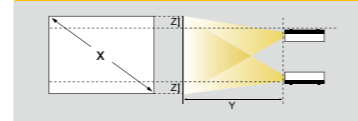

选配件	
ELPLP53	备用灯泡
ELPAF24	空气过滤器
ELPAP06	快速无线连接 USB Key
ELPDC06	实物展台

附件	
电源线	1.8 米
计算机电缆线	1.8 米 D-sub 15pin
USB 电缆线	3 米 (仅 EB-C735W)
遥控器	AA 型碱性电池 x 2
便携软件包	
密码保护标签	
爱普生投影机软件	
用户手册	

接口面板

投影距离

EB-C730X

4:3 屏幕	最近端 (广角)	最远端 (长焦)	从镜头中心到屏幕下端的距离
X (屏幕尺寸)	Y (厘米)	Z (厘米)	
60"/ 122cmx91cm 47.2" x 35.4"	197	321	8
80"/ 163cmx122cm 63" x 47.2"	265	430	11
100"/ 203cmx152cm 78.7" x 59.1"	332	538	14
150"/ 305cm x 223cm 120" x 90"	501	810	21
200"/ 406cm x 305cm 161.4" x 118.1"	670	1081	28
300"/ 609cm x 457cm 240.2" x 181.1"	1007	1624	42