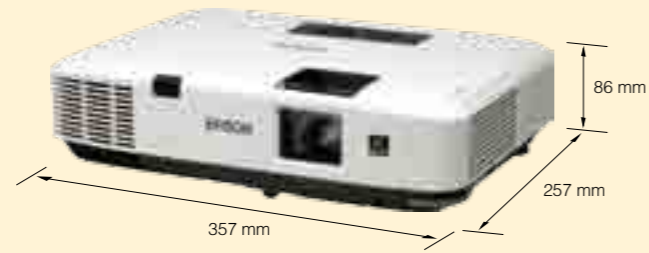

EPSON EB-C730X/C735W  
多媒体液晶投影机

型号	EB-C730X	EB-C735W
投影系统	RGB 光阀式液晶投影系统	
主要部件技术参数	LCD 液晶板 0.7 英寸含微透镜	0.74 英寸含微透镜
	驱动模式	多晶硅 TFT 有源矩阵
	像素数	786,432 dots (1024 x 768) x 3
	实际分辨率	XGA
	投影镜头	手动聚焦, 1.6 倍光学变焦 F=1.75 - 2.42/f=24.0-38.2mm
灯泡 <sup>1)</sup>	类型	E-TORL 230W UHE
	参考寿命	2500 小时 (标准亮度模式)
屏幕尺寸 (投影距离)	30-300 英寸 [0.96-16.24 米]	30-300 英寸 [0.91-15.42 米]
偏移量	10:1	
亮度 <sup>2)3)</sup>	白色亮度	标准模式 4000 流明
		环保模式 2700 流明
	色彩亮度	标准模式 4000 流明
		环保模式 2700 流明
对比度 <sup>2)3)</sup>	2000:1	
色彩再现	全彩 (1677 万色)	
声音输出	无	10 W 非立体声
有效扫描频段 (模拟)	点时钟	13.5 MHz to 162 MHz
	水平	15 kHz to 92 kHz
	垂直	50 Hz to 85 Hz
梯形校正	垂直 -30 度到 +30 度	
自动梯形校正	无	垂直 -30 度到 +30 度
模拟 RGB 输入 / 输出	输入端口	视频 D-sub 15pin x 1
	音频	无
	输出端口	视频 无
	音频	无
视频输入 / 输出	输入信号	视频标准 NTSC / NTSC4.43 / PAL / M-PAL / N-PAL / PAL60 / SECAM
	输入端口	视频 复合视频 :RCA (黄) x 1
		S- 视频 :Mini Din x 1
		分量视频 :D-sub 15pin x 1
		分量视频 :D-Sub 15-pin x 2
		视频 RGB:D-sub 15pin x 1
		视频 RGB:D-Sub 15-pin x 2
	音频	无
		RCA (白, 红) x 1 对
控制输入 / 输出	USB 输入 / 输出	USB Type B x 1
	串口输入 / 输出	RS-232C(D-sub 9pin x 1)
存储输入 / 输出	USB 输入 / 输出	无
		USB Type A x 1
网络输入 / 输出	有线网络	无
		RJ45 x 1 100Mbps
操作温度	5 °C to 35 °C <41 °F to 95 °F>	
操作海拔 <sup>4)</sup>	0 米到 2000 米 (超过 1500 米区域: 应用于高海拔模式)	
直接开关机	是	
冷却时间	0 秒 (关机后风扇立即停转)	
即时关机	是	
电源电压	100 - 240 V AC ± 10%, 50/60 Hz	
功耗 (220-240V)	运行	298 W (220 - 240V)
	待机 (通讯关闭)	0.3 W
尺寸 (长 x 宽 x 高) (不包括投影机脚钉)	257 x 357 x 86 mm	
重量	Approx. 7.25 lbs. / 3.2 kg	Approx. 7.54 lbs. / 3.4 kg
风扇噪音	环保亮度模式	29 dB

选配件	
ELPLP53	备用灯泡
ELPAF24	空气过滤器
ELPAP06	快速无线连接 USB Key
ELPDC06	实物展台

附件	
电源线	1.8 米
计算机电缆线	1.8 米 D-sub 15pin
USB 电缆线	3 米 (仅 EB-C735W)
遥控器	AA 型碱性电池 x 2
便携软件包	
密码保护标签	
爱普生投影机软件	
用户手册	

接口面板

投影距离

EB-C730X

4:3 屏幕	最近端 (广角)	最远端 (长焦)	从镜头中心到屏幕下端的距离
X (屏幕尺寸)	Y (厘米)	Z (厘米)	
60"/ 122cmx91cm 47.2" x 35.4"	197	321	8
80"/ 163cmx122cm 63" x 47.2"	265	430	11
100"/ 203cmx152cm 78.7" x 59.1"	332	538	14
150"/ 305cm x 223cm 120" x 90"	501	810	21
200"/ 406cm x 305cm 161.4" x 118.1"	670	1081	28
300"/ 609cm x 457cm 240.2" x 181.1"	1007	1624	42