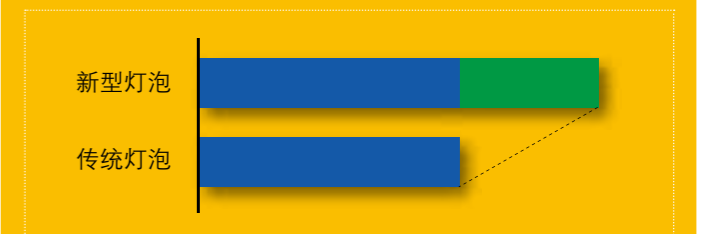

EPSON EB-C730X/C735W

多媒体液晶投影机

更小、更轻、更亮，紧凑型设计使投影机更加简洁、时尚，高对比度，多种人性化设计，让您的工作事半功倍。

4000 流明高亮度

4000 流明的高亮度，即使在大型会议室里，也不用关闭窗帘，观众可以清晰地看到投影的图像，让演讲过程更加的精彩。

网络功能 (仅 EB-C735W)

通过有线网络与电脑的连接实现投影机的远程投影。您可以远程控制投影机，投影您所需要的影像。

加配无线路由器，将有线投影升级为无线投影：EB-C735W 使用网线与无线路由器连接，笔记本电脑与无线路由器无线连接，投影机可实现无线投影。选配快速无线连接器，可实现快速无线连接。

通过远程网络与电脑的连接实现对投影机的监视和控制，使用 EasyMP Monitor 软件，便能监控到投影机内部的温度，并能及时发现是否需要更换灯泡及空气过滤网，从而避免投影机出现故障。

自动梯形校正 (仅 EB-C735W)

开机后无需进行任何操作便可进行自动梯形校正，节省时间，流畅显示。

多屏幕显示 (仅 EB-C735W)

使用网络连接方式，一台电脑可以同时控制四台投影机，并可同时投射出四个相同或不同的画面，或者横向宽屏图像。满足您的特殊应用。

A/V Mute 滑盖

- 在演示过程中，您如果需要在电子白板上进行书写，可以关闭 A/V Mute 滑盖，暂停使用投影机，这样您在电子白板上书写时，不会受到投影光线的干扰。只需简单关闭或开启滑盖，就可以使投影机快速休眠或重新启动，让您的演示更加高效。
- 培训中间休息，关闭 A/V Mute 滑盖，延长灯泡使用寿命。

直接开关机 / 即时关机功能

爱普生原创的 DPO/IO(直接关机 / 即时关机) 功能

一般投影机正常关机后，投影机的风扇需要继续转动，进行额外的散热。爱普生采用全新的产品设计，通过提高投影机的光学功效，采用功耗更低、效率更高的 E-TORL 灯泡，提高投影机的散热能力和抗热能力，并使用了全新的电路设计，使投影机可以做到即时工作、即时冷却，冷却时间是 0 秒，关机后可立即拔下电源，不用等待，节省时间。

USB 线投影连接方式

使用 USB 线替代传统数据线的连接方式，不需要切换信号，方便您的使用。

信号源搜索

按下“Source Search”键，投影机将自动搜索输入信号，投出画面。

简约，易于维护

过滤网清洁方法简便

即使机器吊装在天花板上您也可简单取放过滤网，并且不依靠任何工具就轻松清除过滤网上的灰尘，方便了您的使用和维护。打开侧盖，就可轻松地取下过滤网，只需在地面或者桌面轻轻敲打过滤网，就可轻松地清除过滤网上的灰尘。

安全防盗

具有牢固的内嵌式防盗杆用来防止盗窃。密码保护和 Kensington 锁同样可以在杂乱的环境中保证投影机的安全。

紧凑，节能，高亮

——爱普生公司创新研发的 E-TORL 灯泡

爱普生研发的既小又高效的 E-TORL 灯泡 (E-TORL: Epson Twin Optimize Reflection Lamp)，通过光线的高效聚集和投射有效地消除了光线地泄漏，并减少了光线地衍射。这个系统在椭圆形反射镜的基础上结合了一个非球面的透镜和一个半球形的镜面。这种设计使得灯泡体积很小，但光功率很高，从而大大提高了灯泡的使用寿命。

新技术的运用使灯泡寿命进一步延长

灯泡寿命增加从而降低了使用成本

色彩亮度

建议消费者选购高色彩亮度并且色彩亮度和亮度（白色亮度）相等的投影机。

延长投影机灯泡及机件寿命的小贴士

1) 避免在过高或过低的室内温度下使用。
2) 确保投影机在运行时四周没有遮挡、通风顺畅，以保证热量及时排出。
3) 按照使用手册中的说明或者投影机发出的提示定期清洁投影机过滤网，以免影响投影机散热。
4) 尽量避免频繁开关机。