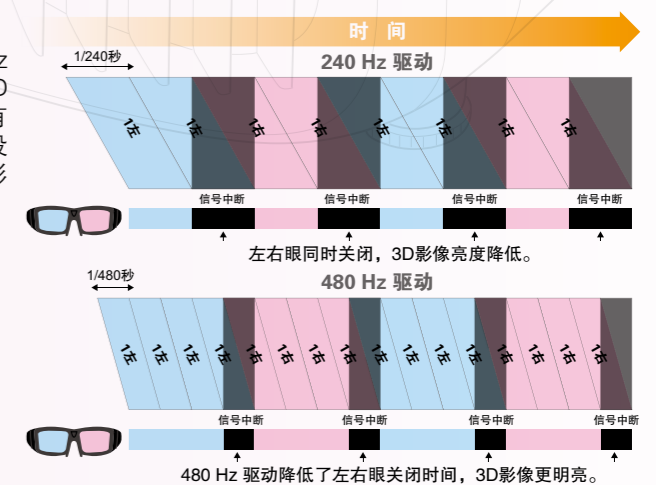

明亮的 3D

全新 3D 驱动

采用爱普生最新的 480Hz 驱动技术, 极大降低了 3D 眼镜的信号中断时间, 有效提高了 3D 模式下的投影亮度, 确保更好的投影效果。