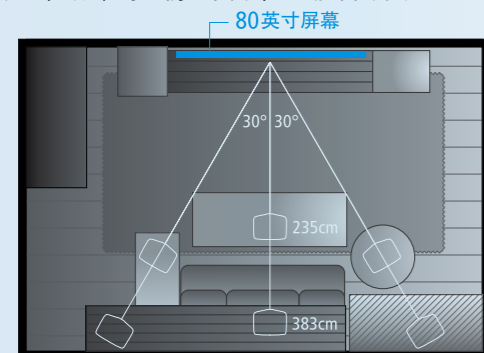

### 灵活的摆放位置

具有 ±30 度的垂直和水平梯形校正功能, 无需将投影机放置在屏幕的正前方摆放位置非常灵活。