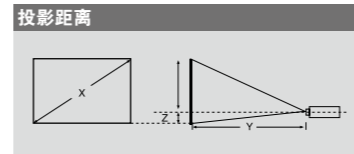

16:9 屏幕 X (屏幕尺寸)	最近端 (广角) Y (厘米)	最远端 (长焦) Z (厘米)	从镜头中心到屏幕下端的距离
60"	176	287	0
80"	235	383	0
100"	295	480	0
150"	444	721	1
200"	592	962	1
250"	741	1204	1
300"	890	1445	1

清晰、明亮、绚丽的 3LCD 技术

3LCD 技术可以获取明度、自然、柔和的图像和锐利的视频影像。没有彩虹、色溢现象, 眼睛观看也更加舒适, 产品更加节能环保。

SVGA 和 XGA 是 IBM 注册商标
NSF 是 Analog Devices B.V. 的商标
本宣传页中的数据, 为来源于爱普生实验室数据, 与实际使用数据存在差异
彩页中技术规格如有变更, 恕不另行通知